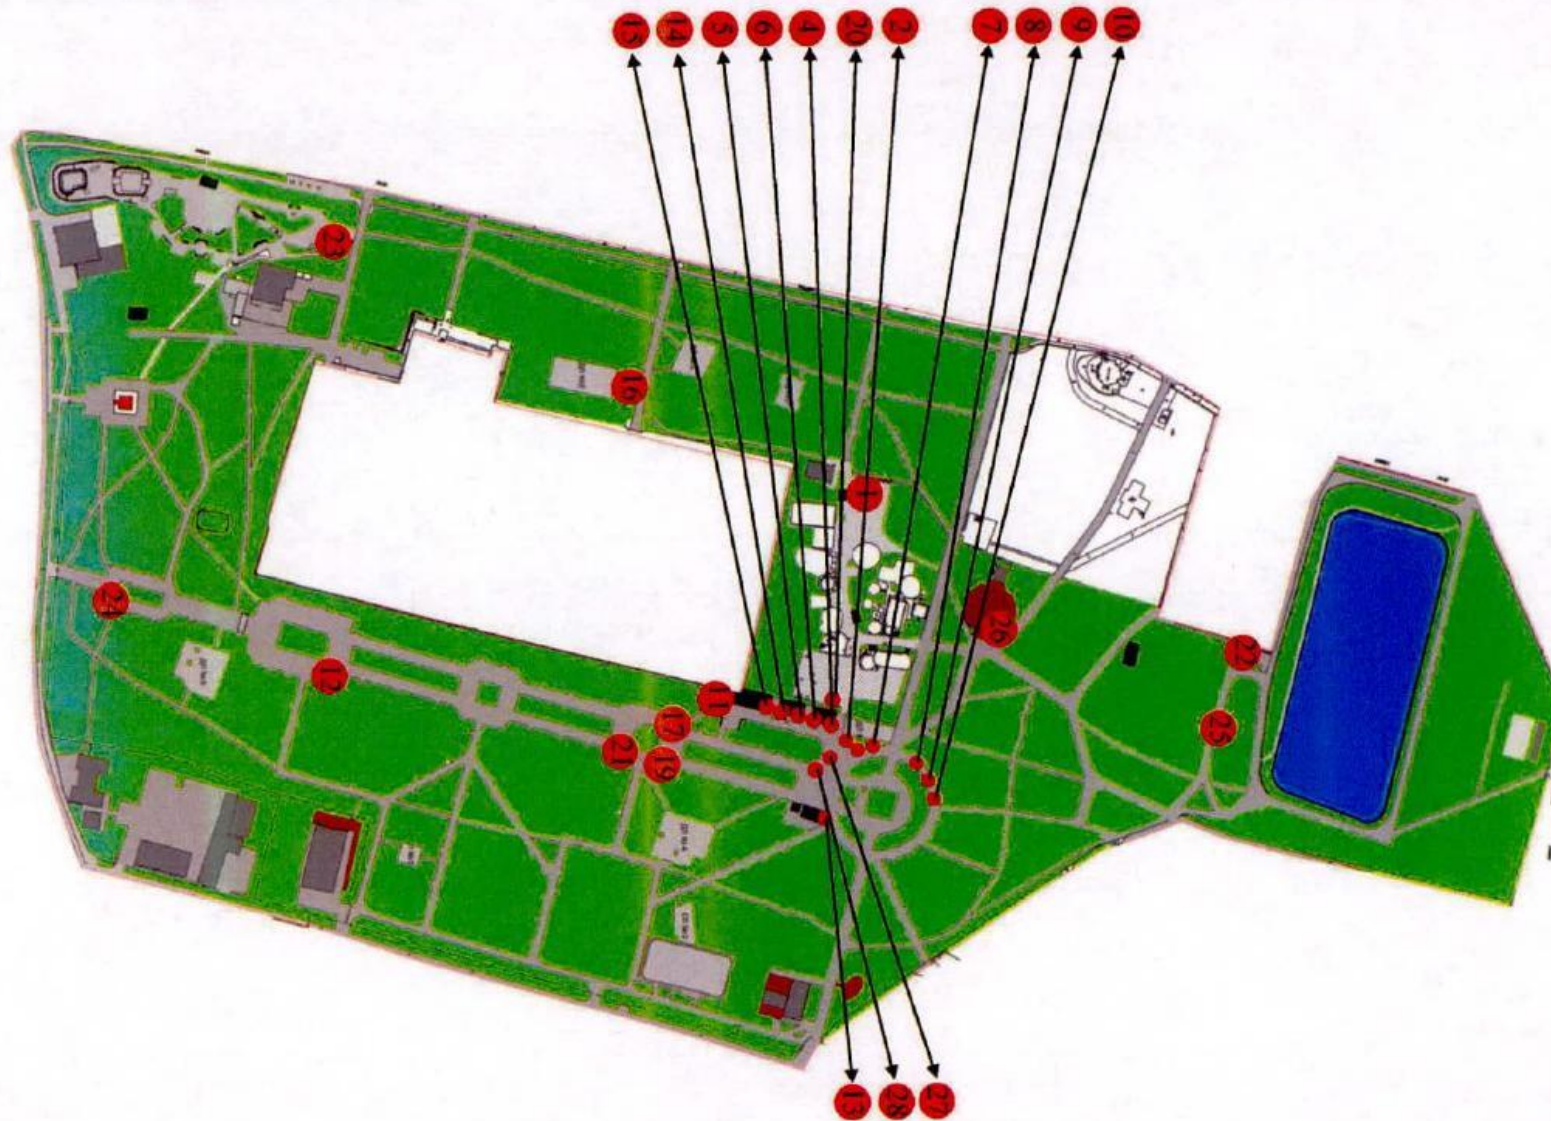

1. Утвердить Схему размещения нестационарных торговых объектов на территории Государственного автономного учреждения культуры города Москвы "Перовский парк культуры и отдыха" (далее – Схема) согласно приложению к настоящему приказу.

2. Государственному автономному учреждению культуры города Москвы "Перовский парк культуры и отдыха" обеспечить размещение объектов нестационарной торговли согласно Схеме (п. 1).

3. Признать утратившими силу приказ Департамента культуры города Москвы от 26 апреля 2019 г. № 284/ОД "Об утверждении Схемы размещения нестационарных торговых объектов на территории Государственного автономного учреждения культуры города Москвы "Перовский парк культуры и отдыха".

4. Контроль за исполнением настоящего приказа возложить на заместителя руководителя Департамента культуры города Москвы – руководителя контрактной службы Р.С.Богомольца.

Руководитель

А.В.Кибовский

Схема размещения нестационарных торговых объектов
на территории Государственного автономного учреждения культуры города Москвы
"Перовский парк культуры и отдыха"